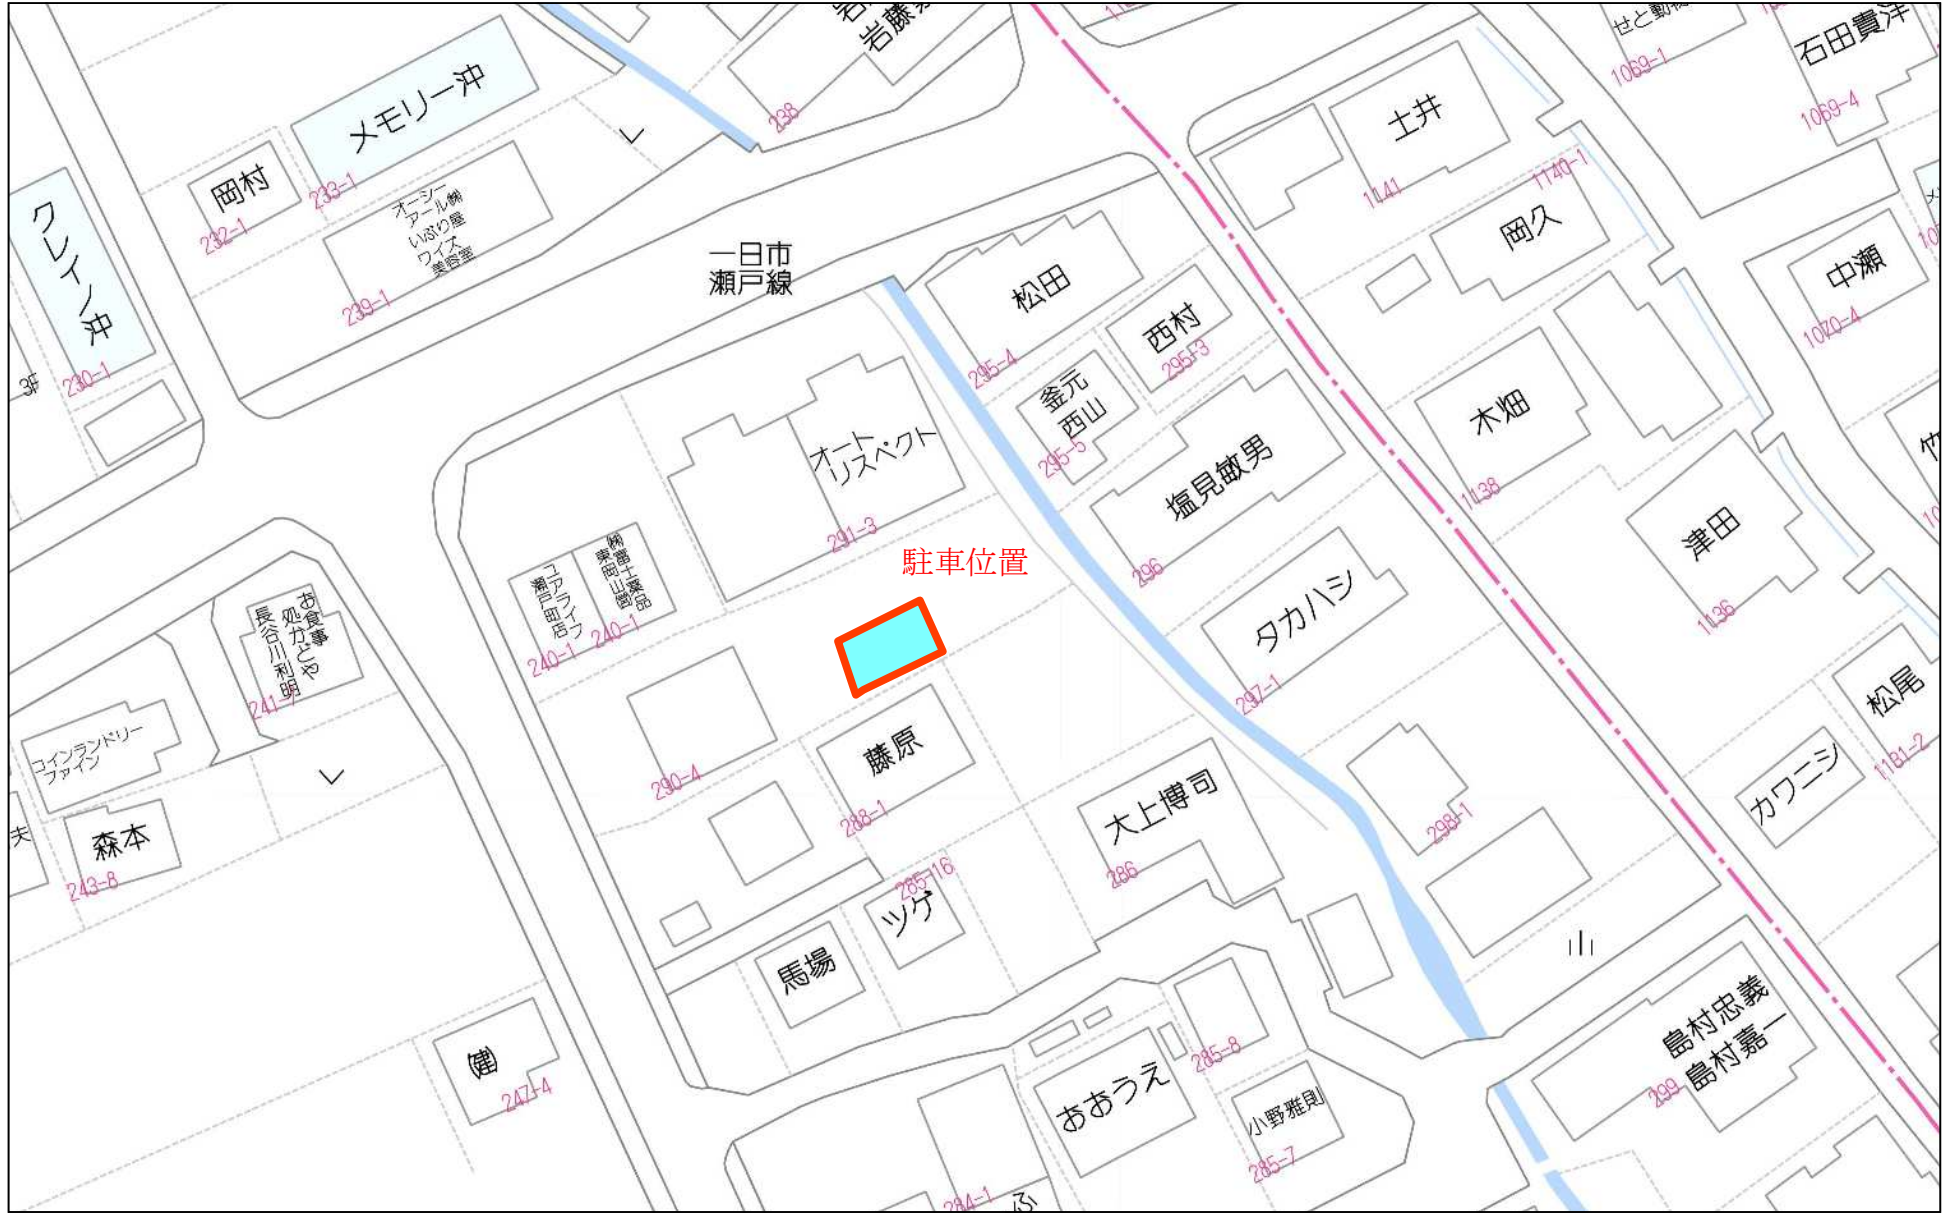

140m

駐車位置

40m

1:676